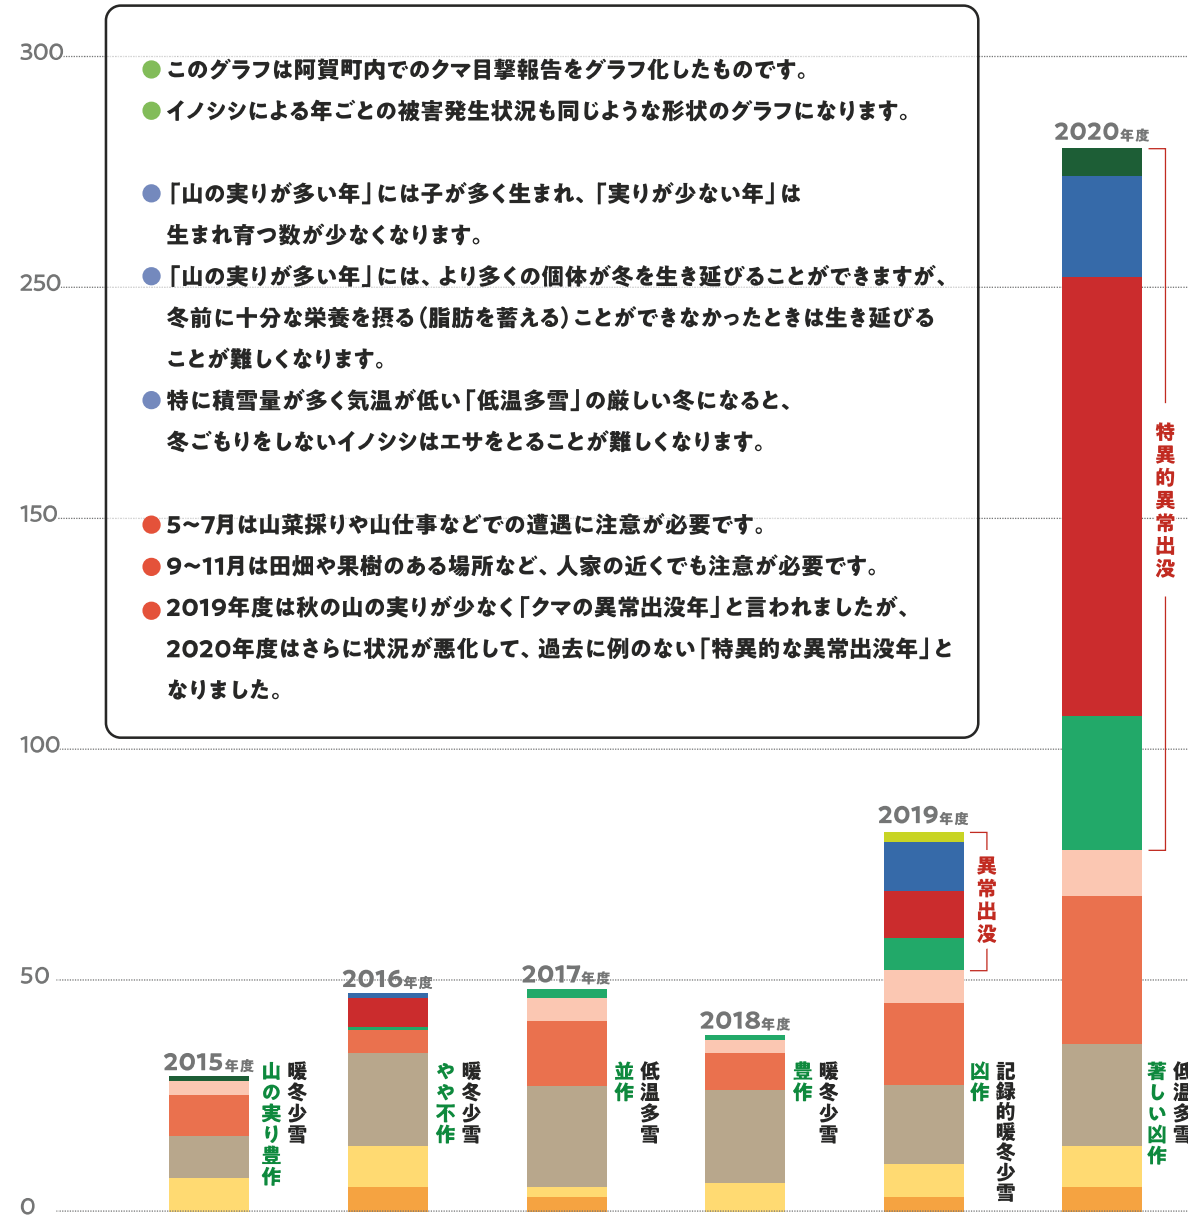

阿賀町年度別月毎クマ出没（目撃）グラフ （2015～2020年度・阿賀町調べ）

■4月 ■5月 ■6月 ■7月 ■8月 ■9月 ■10月 ■11月 ■12月 ■1～3月

	2015年度	2016年度	2017年度	2018年度	2019年度	2020年度
1月～3月	1	0	0	0	0	6
12月	0	0	0	0	2	0
11月	0	1	0	0	11	22
10月	0	6	0	0	10	146
9月	1	1	2	1	7	29
8月	3	0	5	3	7	10
7月	9	5	14	8	18	32
6月	9	20	22	20	17	22
5月	7	9	2	6	7	9
4月	0	5	3	0	3	5