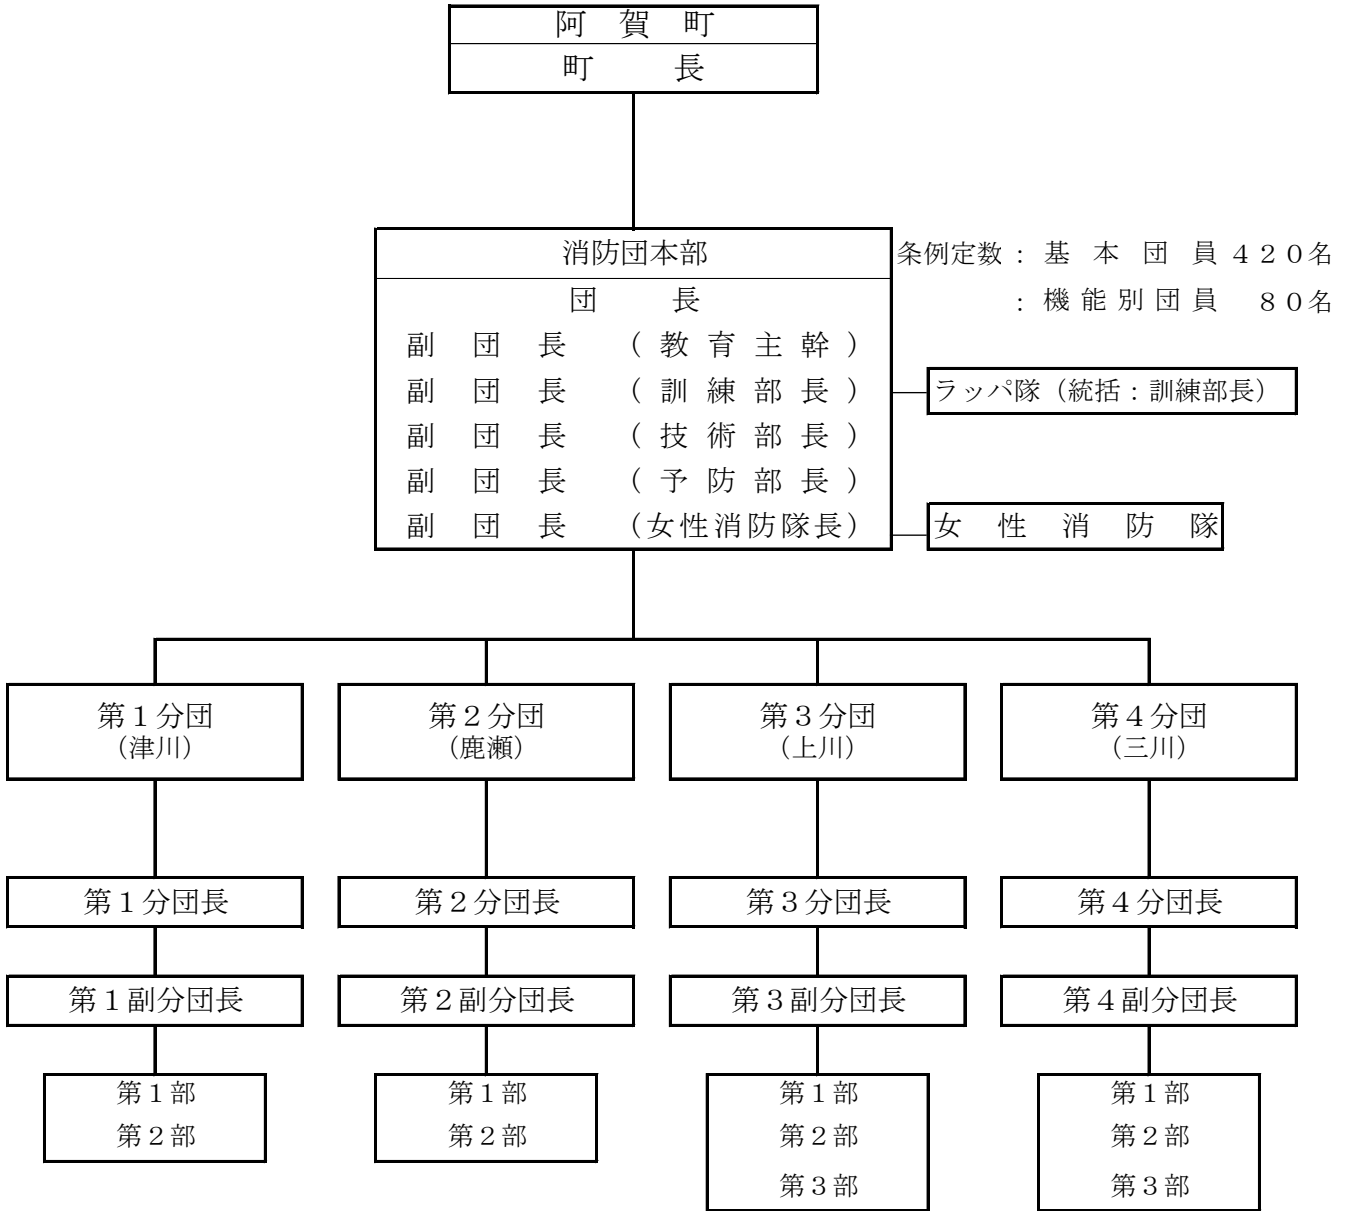

阿賀町消防団機構図

各分団長の指揮下に機能別団員を置く