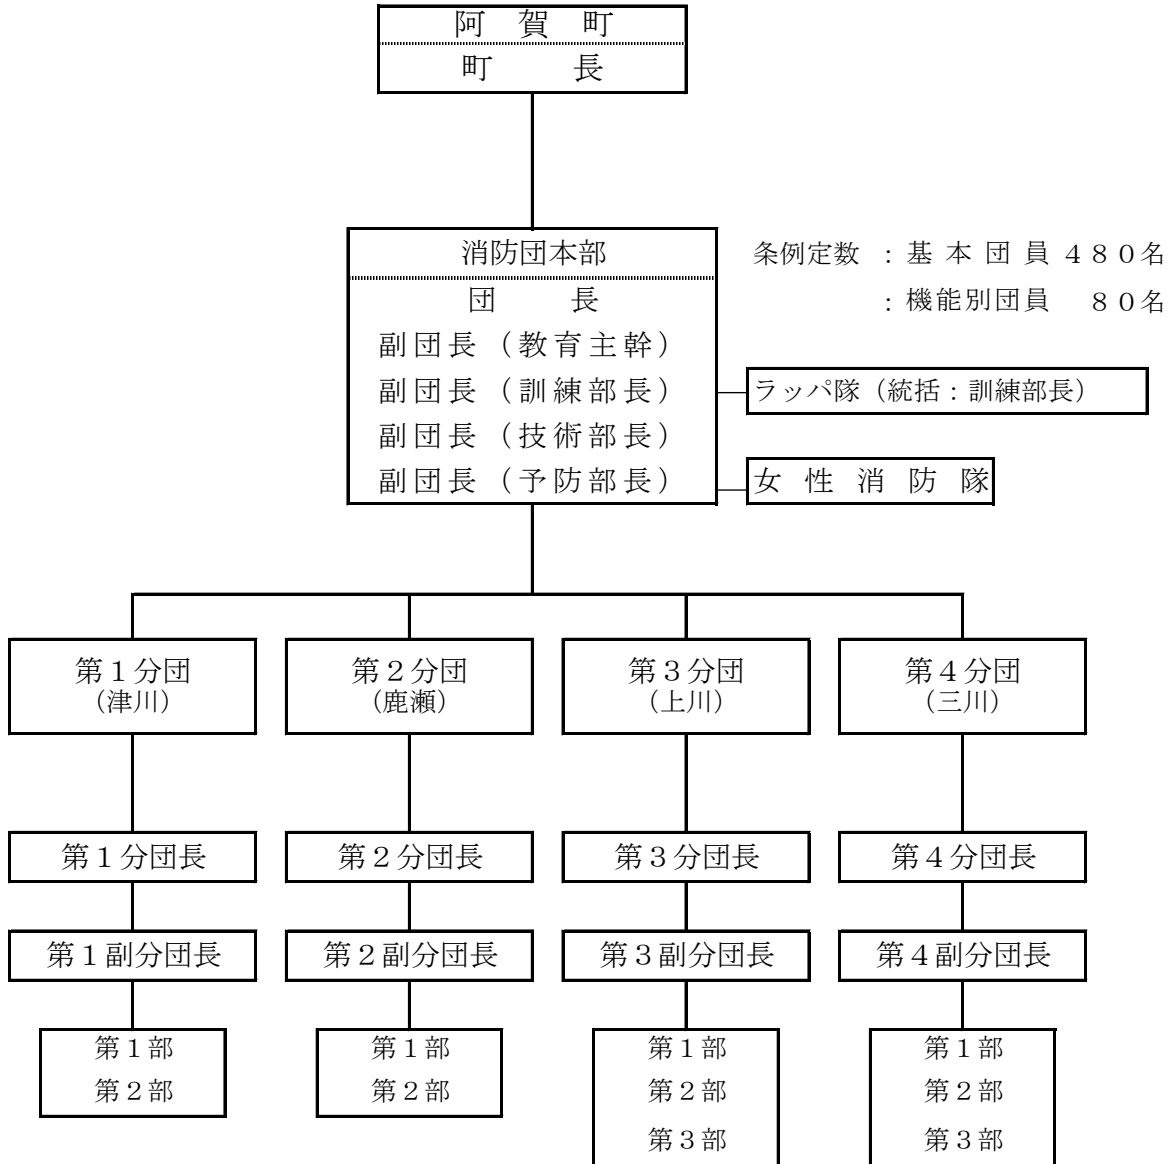

阿賀町消防団機構図

各分団長の指揮下に機能別団員を置く