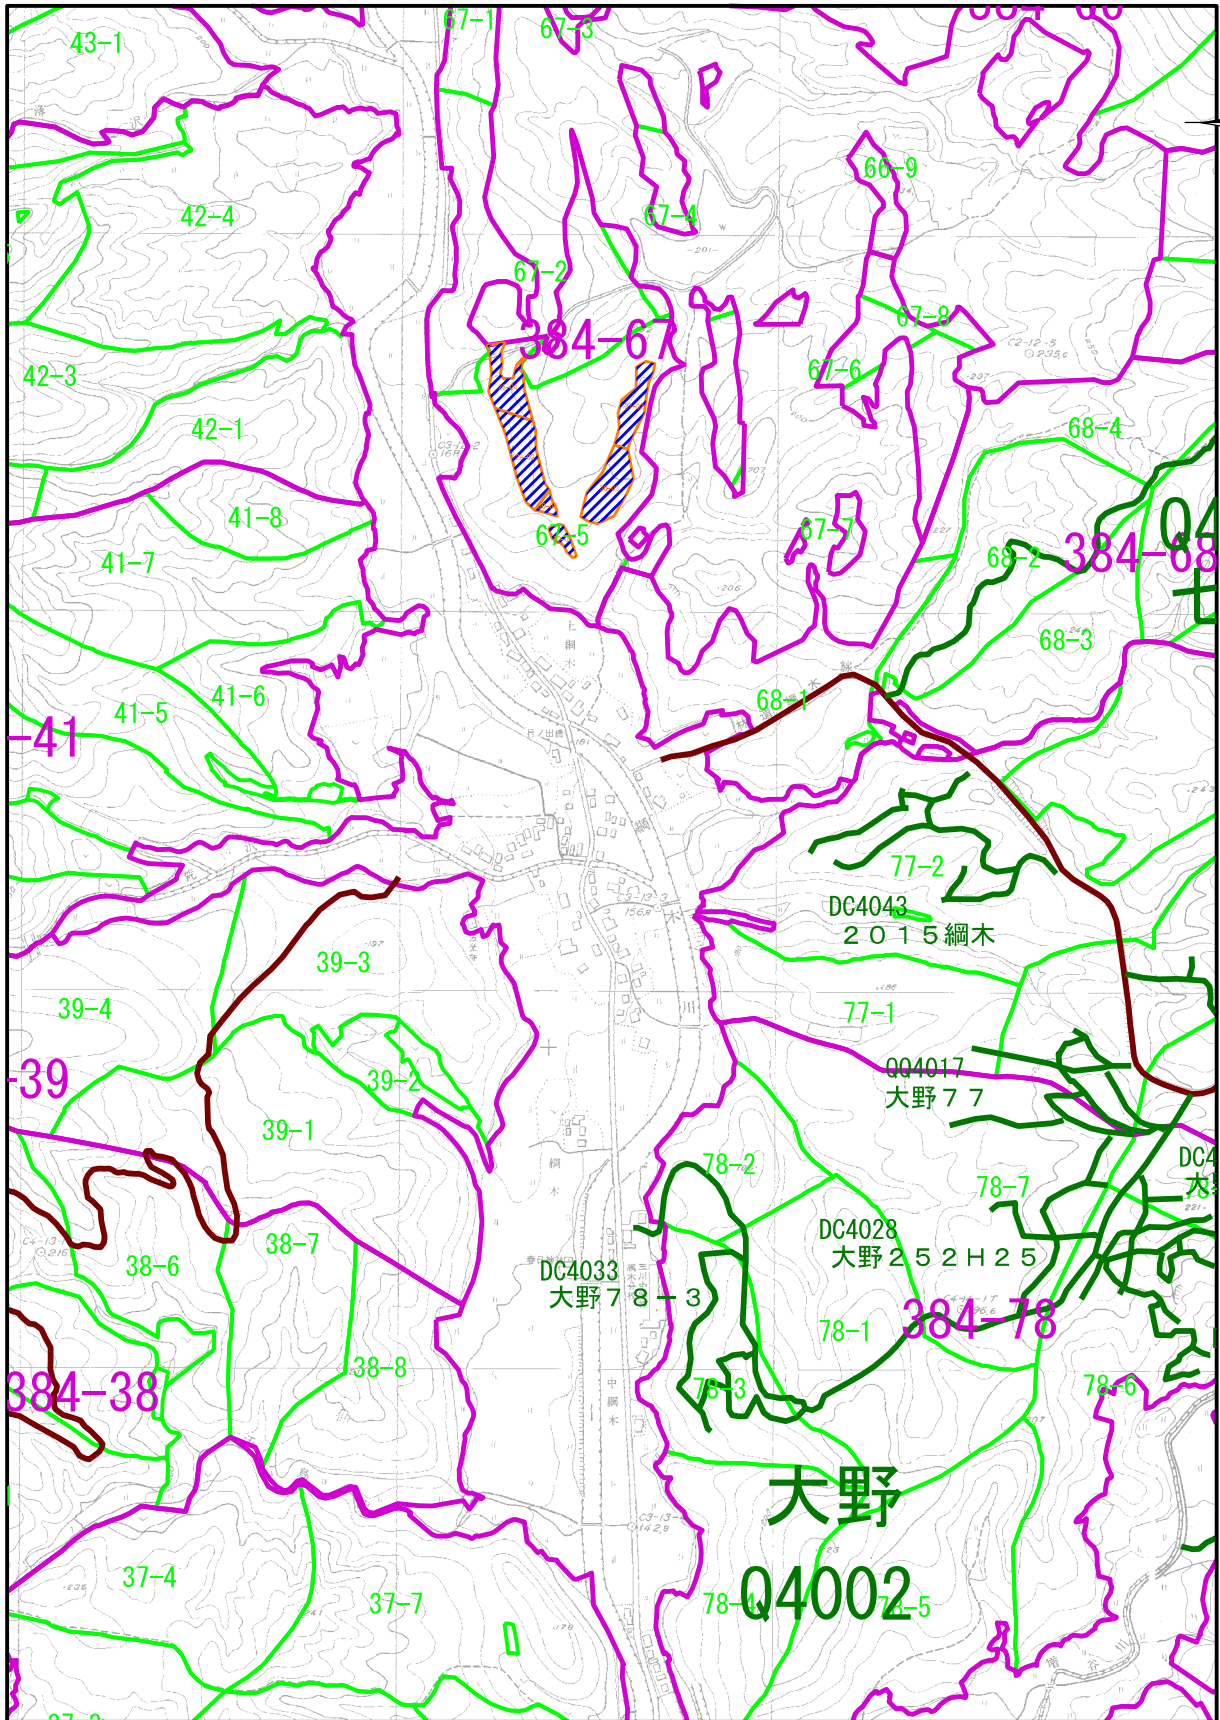

阿賀町集約化推進区域（津川地区）

1:10,000

阿賀町集約化推進区域（鹿瀬地区）

1:10,000

阿賀町集約化推進区域（三川地区）

1:10,000

阿賀町集約化推進区域（三川地区）

1:10,000