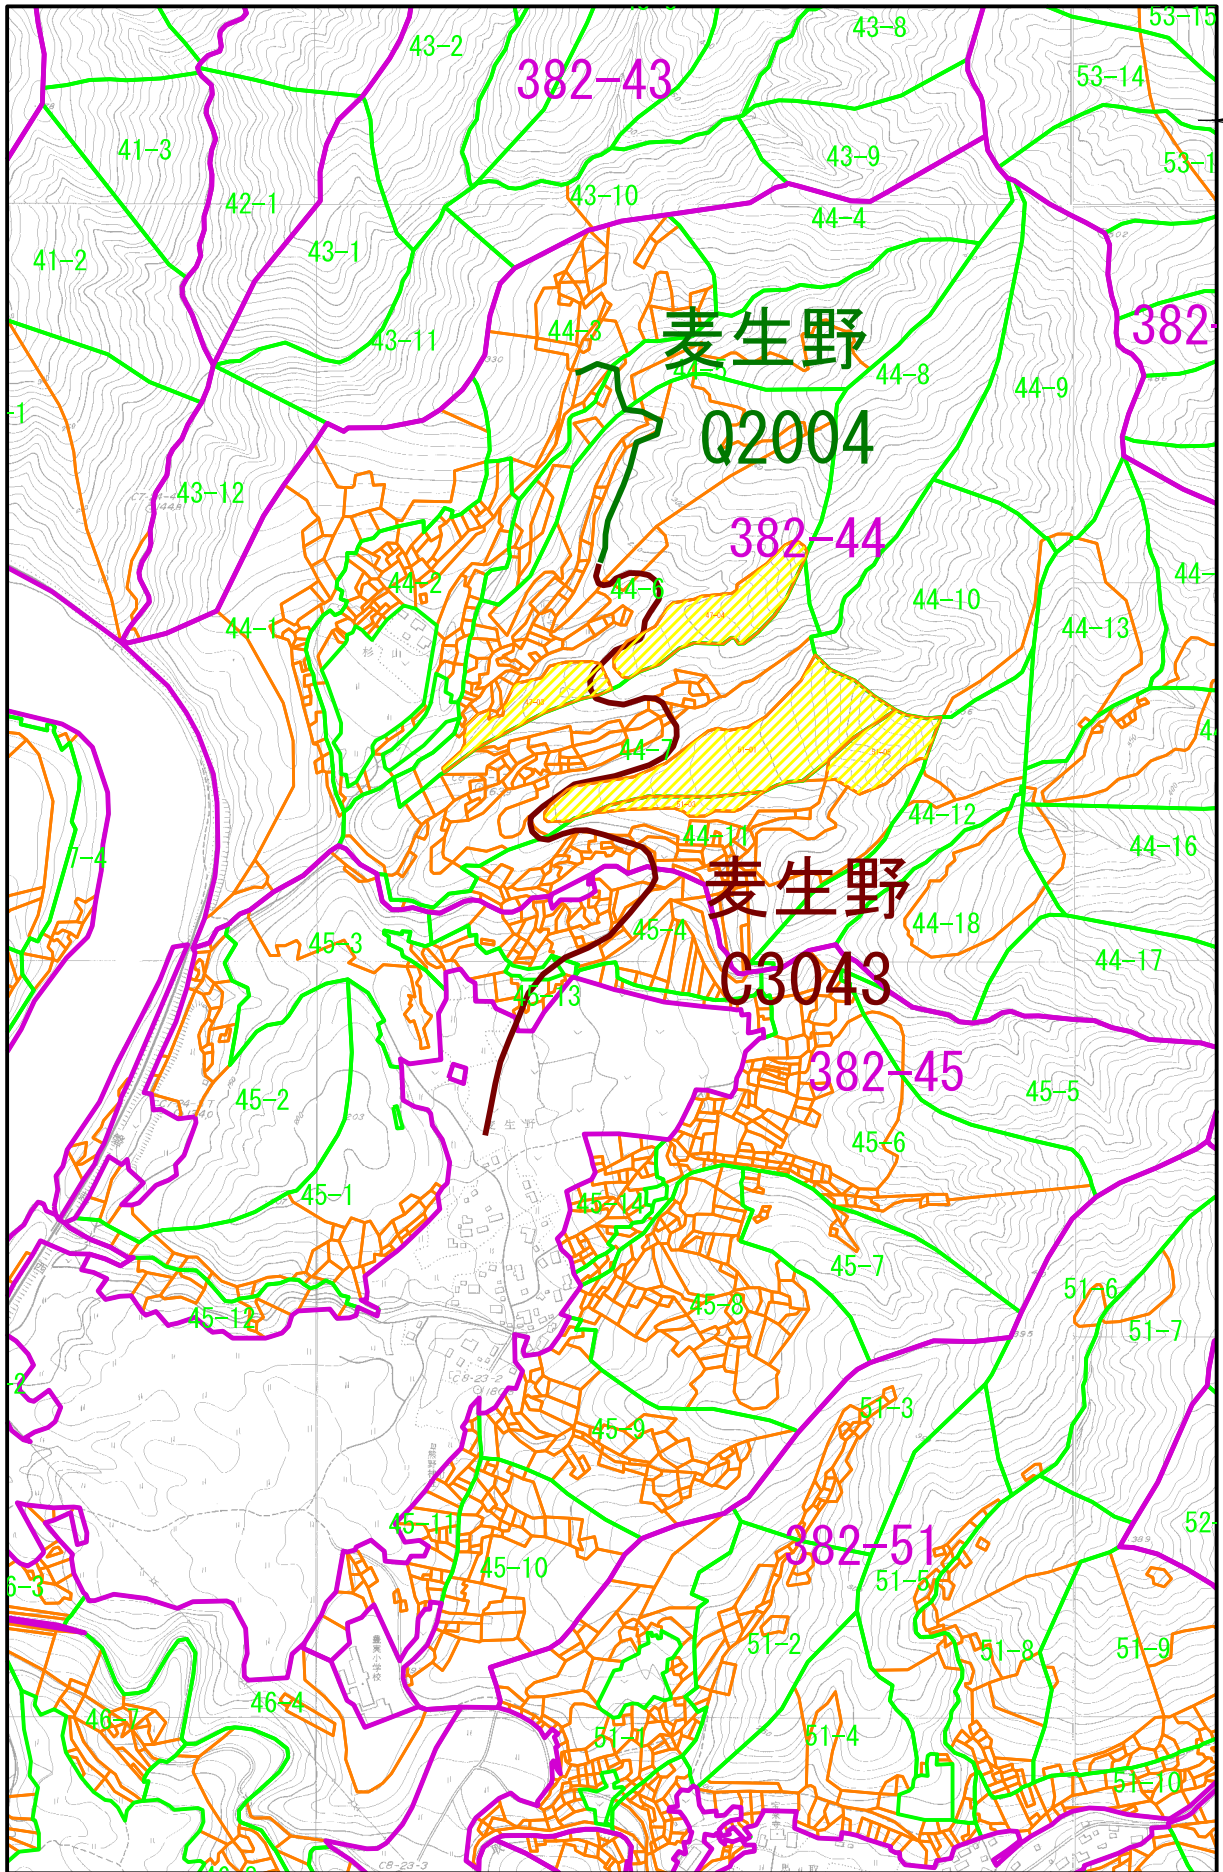

阿賀町集約化推進区域（津川地区）

1:10,000

阿賀町集約化推進区域（鹿瀬地区）

1:10,000

阿賀町集約化推進区域（三川地区）

1:10,000

阿賀町集約化推進区域（三川地区）

1:10,000