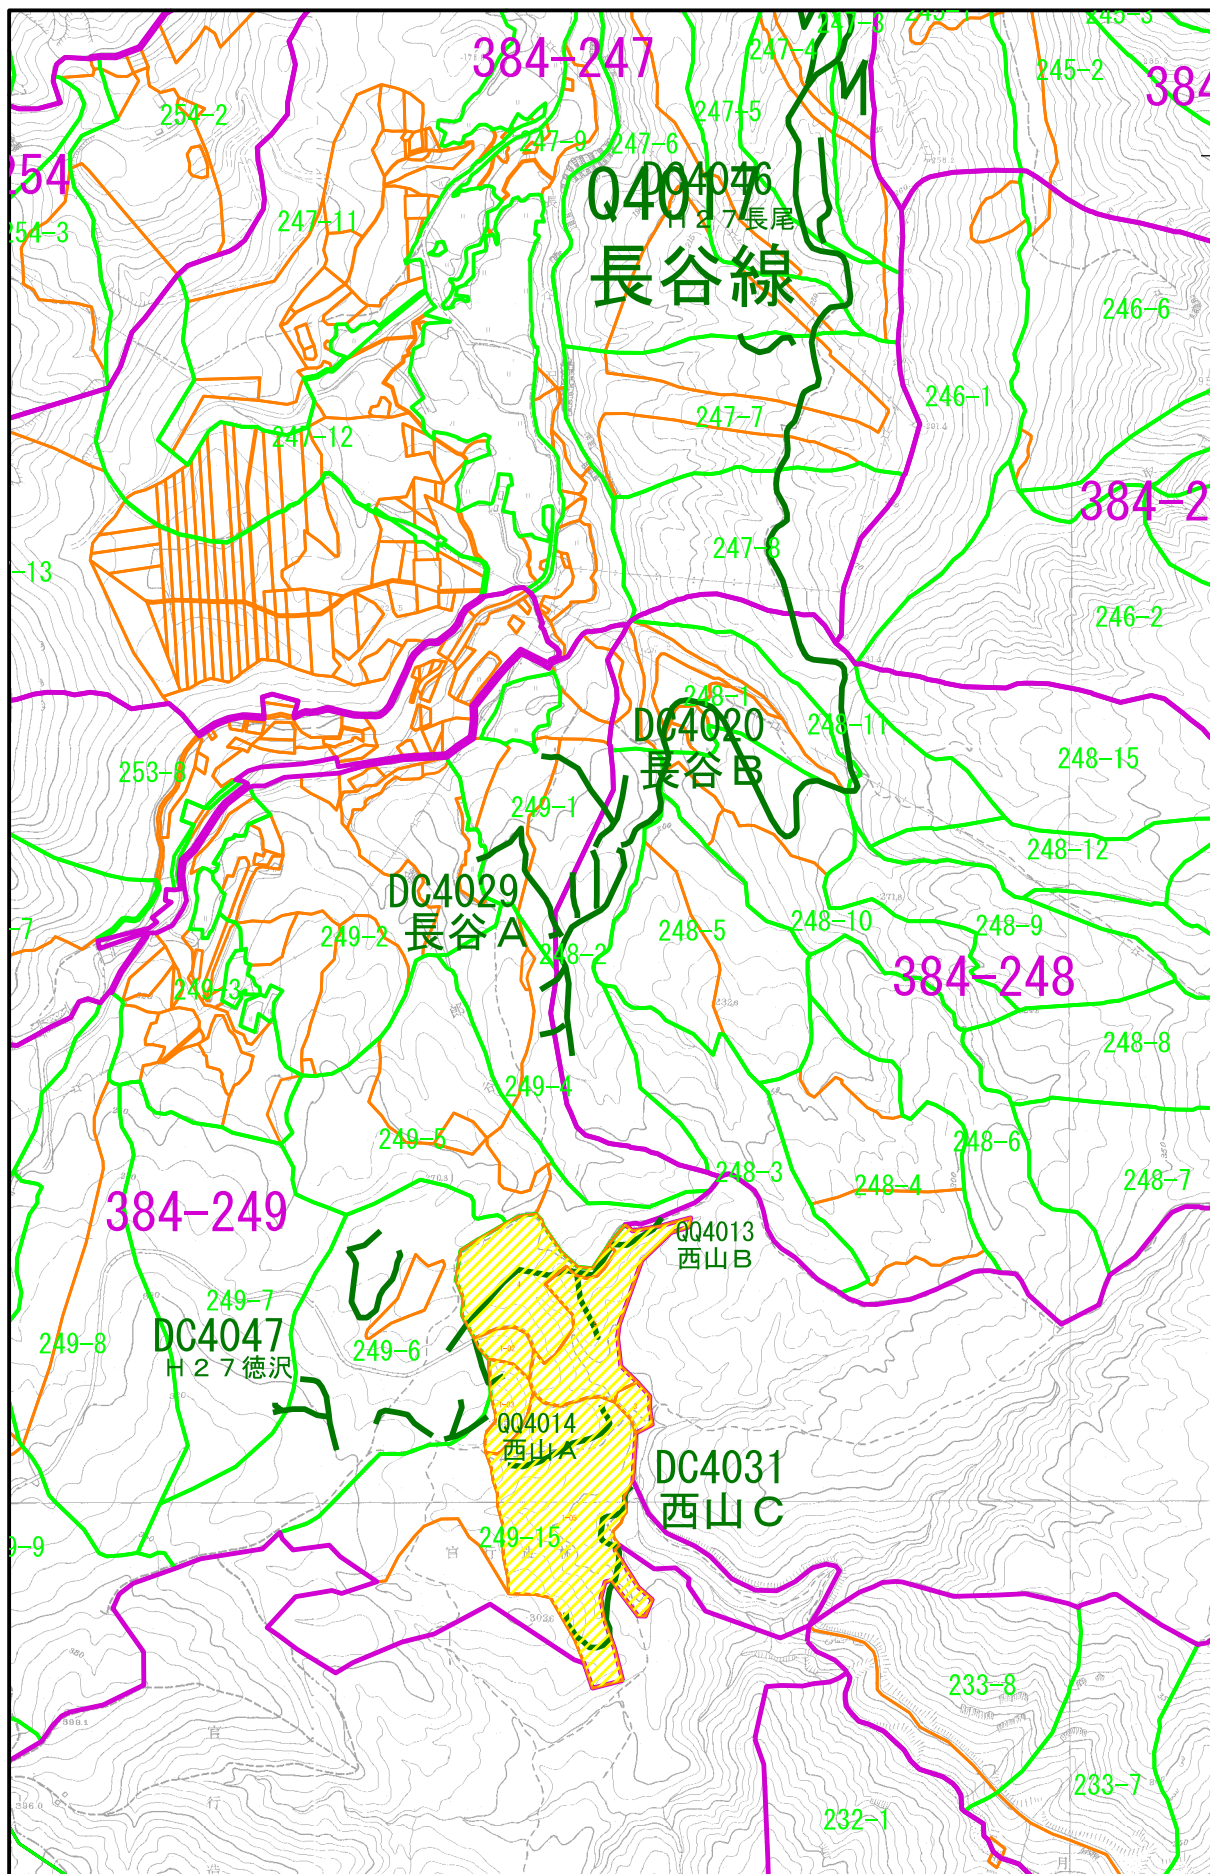

阿賀町集約化推進区域（津川地区）

1:10,000

阿賀町集約化推進区域（鹿瀬地区）

1:10,000

阿賀町集約化推進区域（三川地区）

1:10,000

阿賀町集約化推進区域（三川地区）

1:10,000