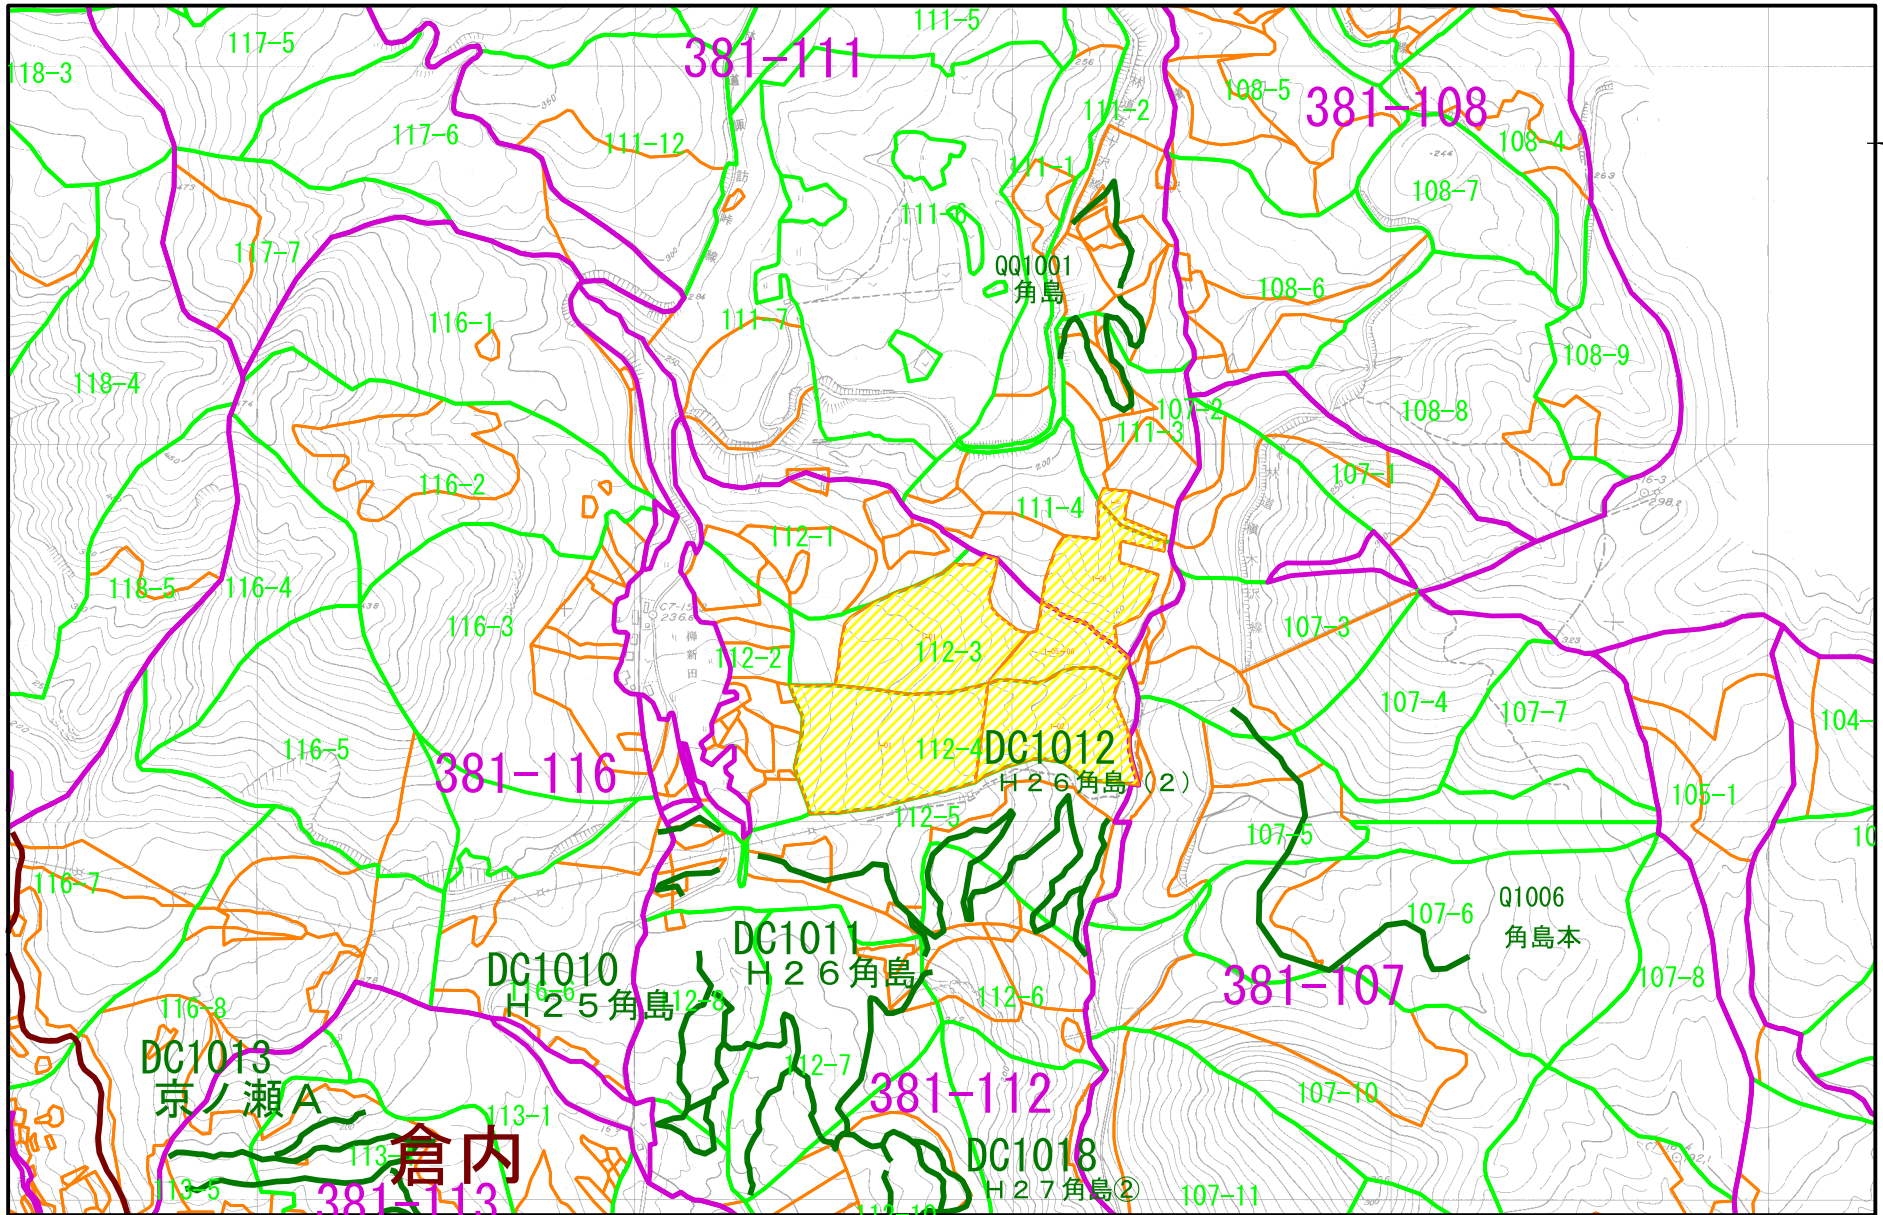

阿賀町集約化推進区域（津川地区）

1:10,000

阿賀町集約化推進区域（鹿瀬地区）

1:10,000

阿賀町集約化推進区域（三川地区）

1:10,000

阿賀町集約化推進区域（三川地区）

1:10,000