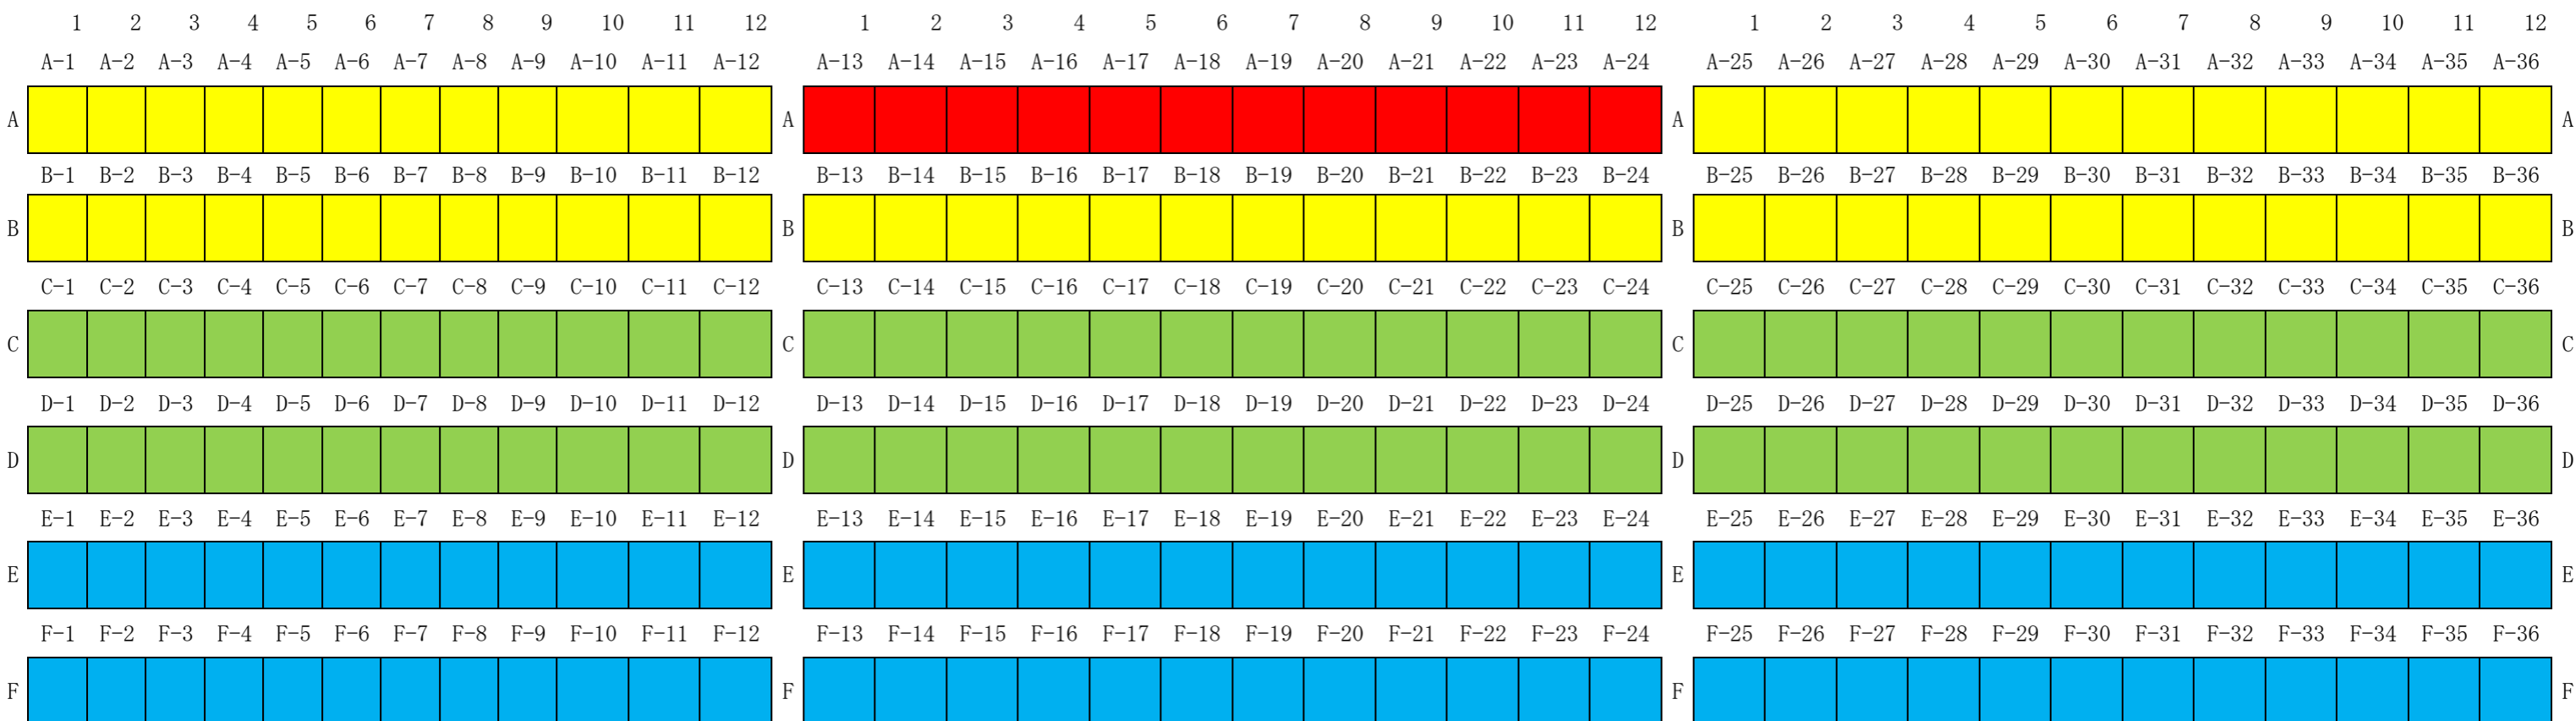

結婚式ステージ

【前売席】			
特別観覧席 (赤色)	¥ 5,000	12席	
特別席 (黄色)	¥ 3,000	60席	
一般席 (緑色)	¥ 1,000	72席	
※当日販売のみ (青色)	¥ 1,000	72席	

観覧席	216席
前売販売席	144席
当日販売席	72席

← 行列進行方向 ←

有料観覧席 配置状況