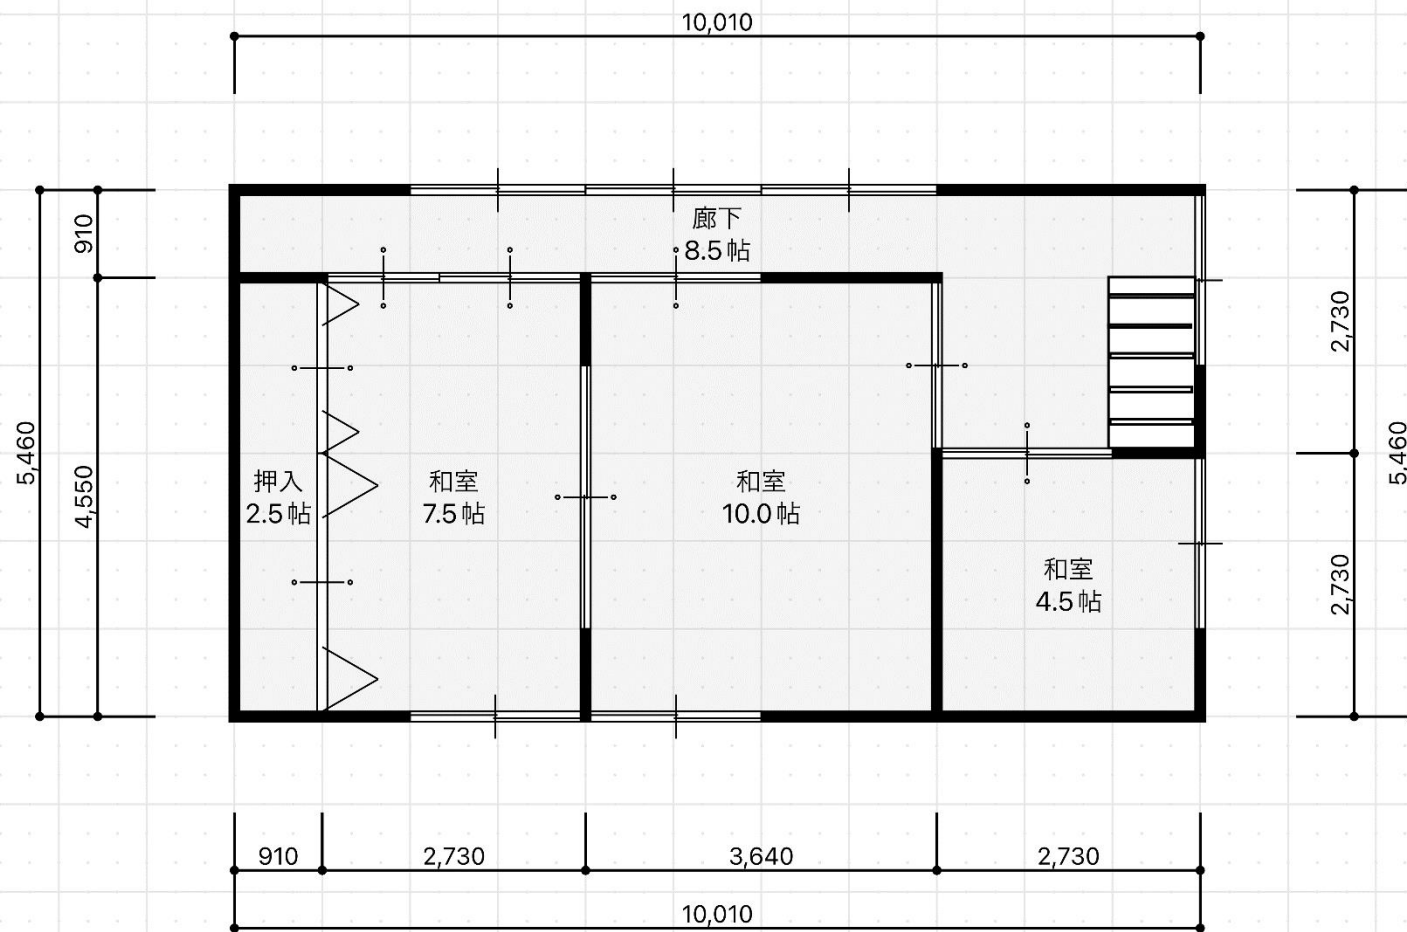

1階部屋面積合計：67.07㎡
 (20.28坪)

2階部屋面積合計：54.65㎡
(16.53坪)